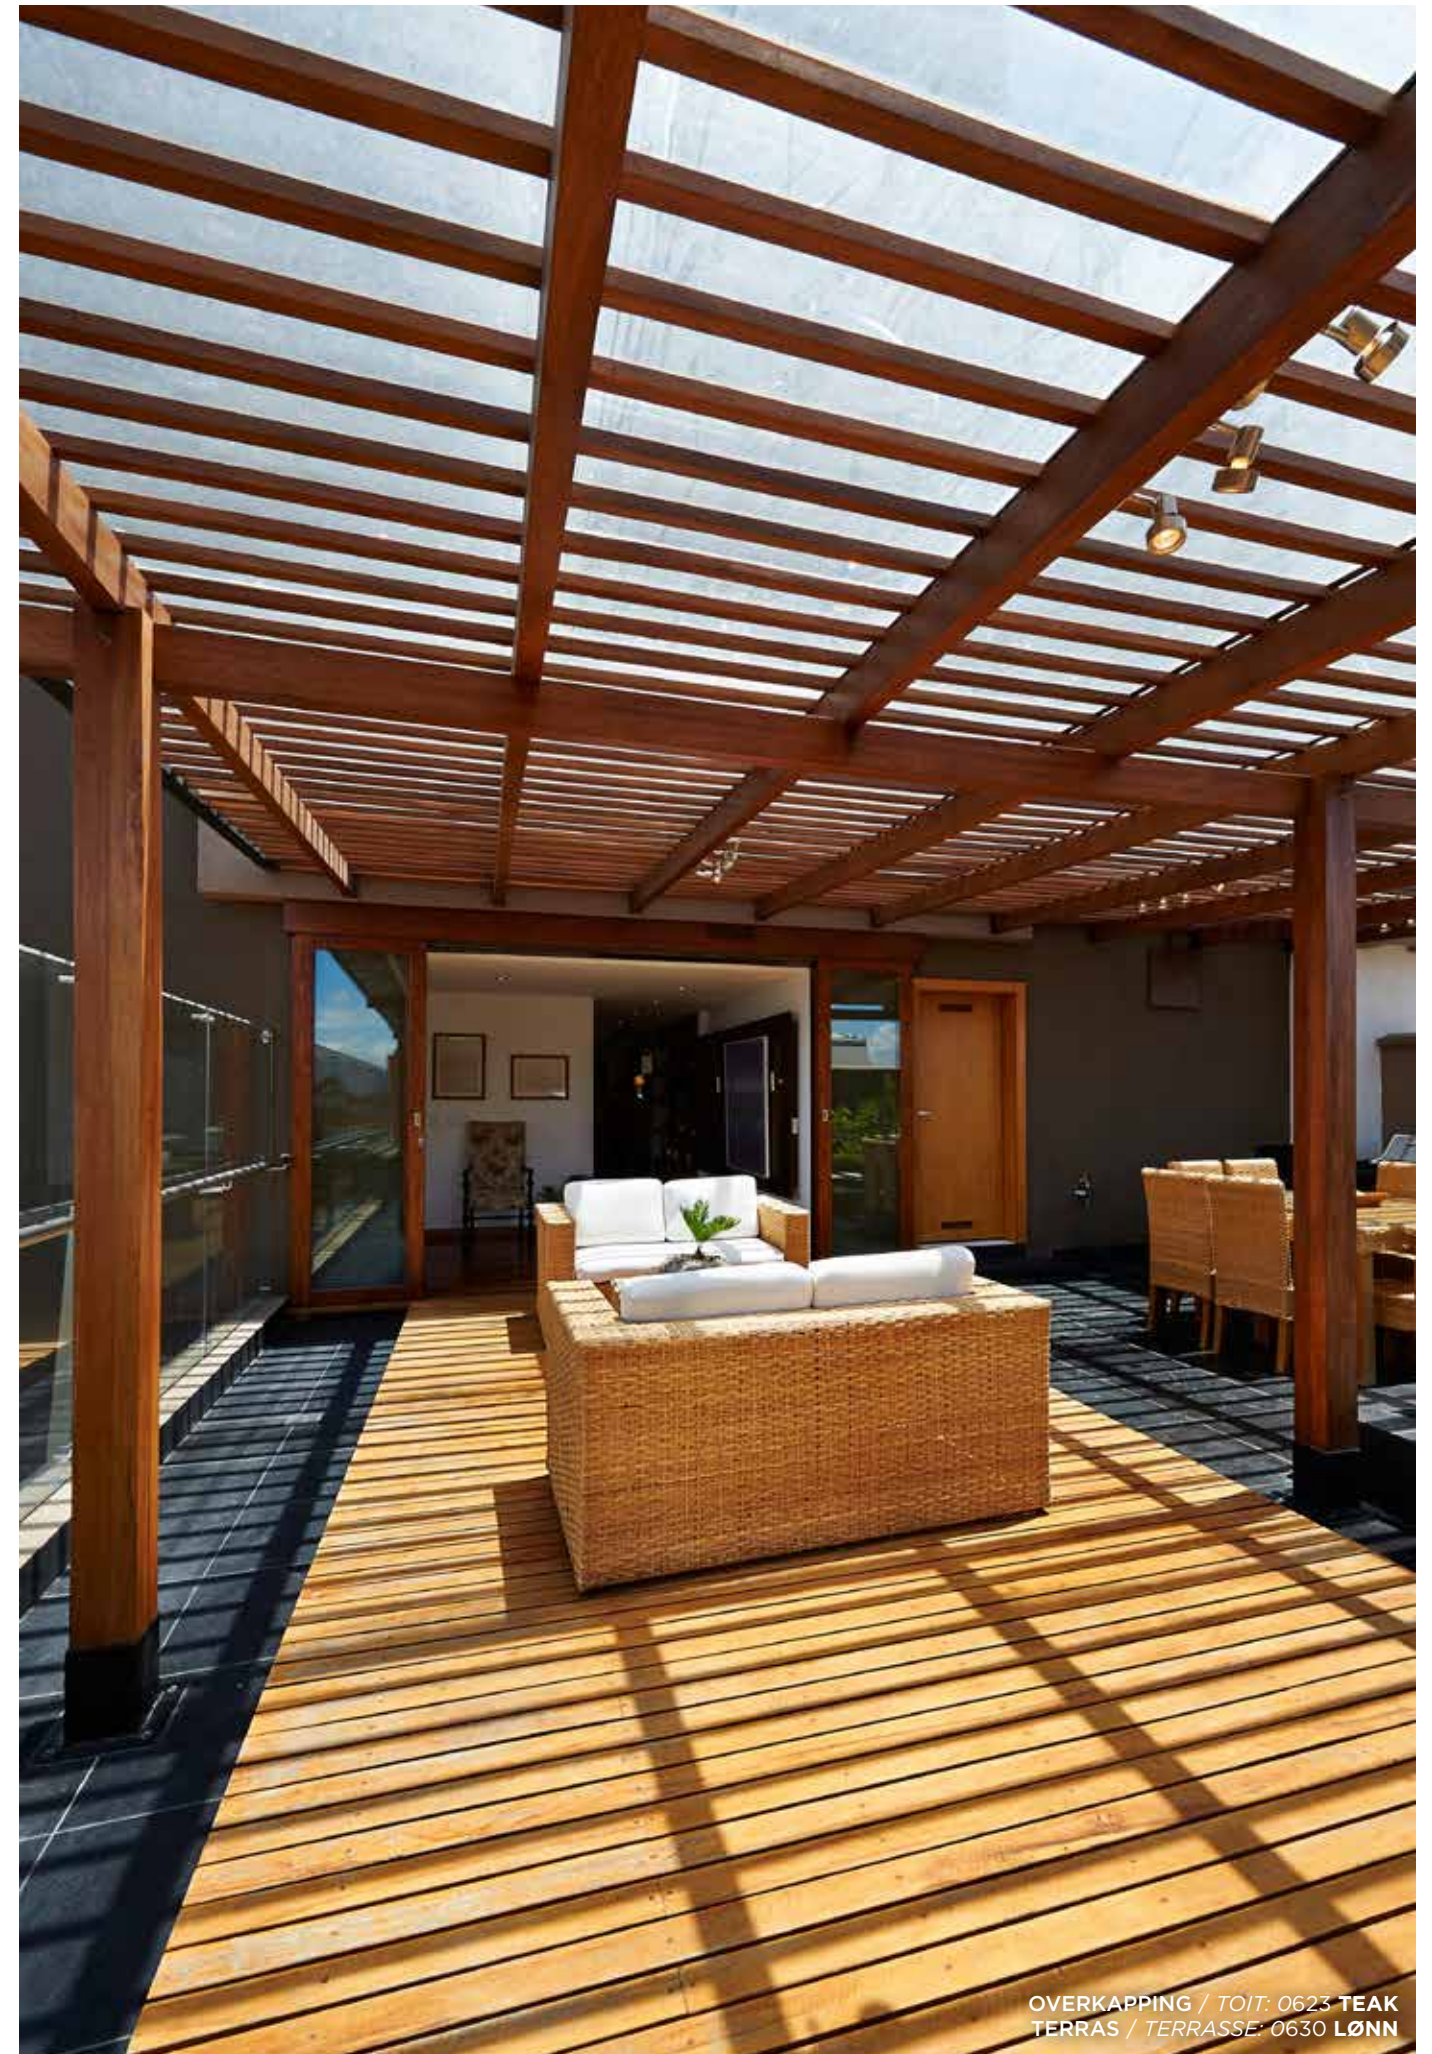

OVERKAPPING / TOIT: 0623 TEAK
TERRAS / TERRASSE: 0630 LØNN